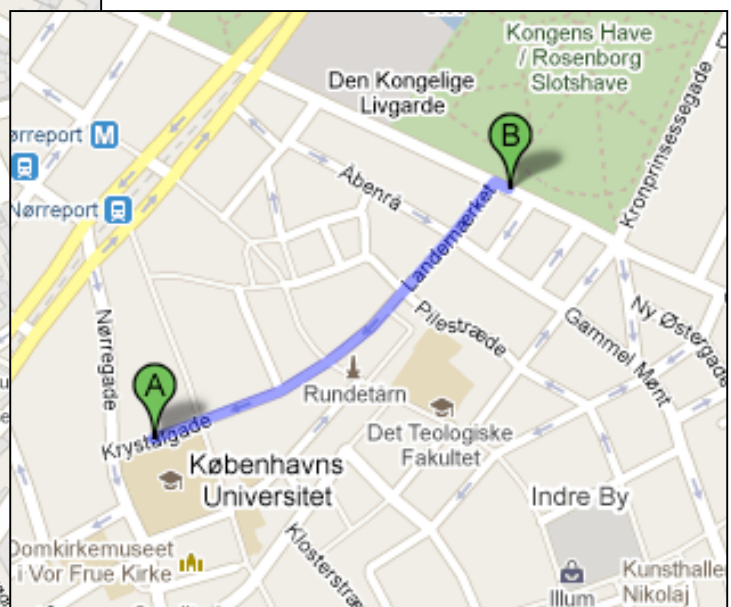

How to get from the hotel to the conference